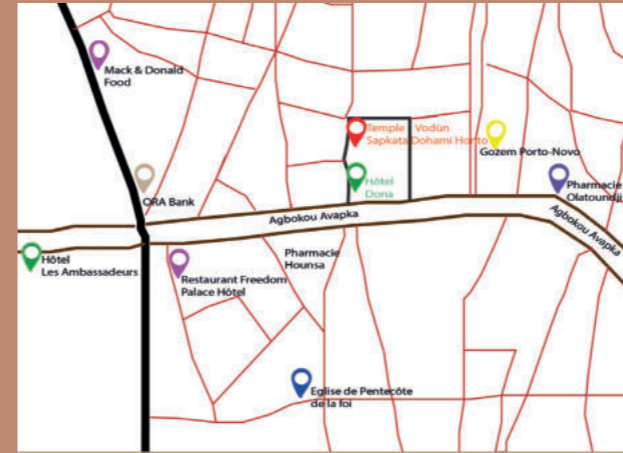

Place Vodùn Sapkata Dohami

Un tour à Porto-Novo, la capitale au trois noms (Porto-Novo, Adjatché, Hogbonou) et allez visiter la magnifique place vodùn Sapkata Dohami (dieu de la terre) rénovée dans le cadre de la 6ème édition du festival « Eclotions Urbaines ». Située dans le quartier Houinmé-Château derrière l'hôtel Dona, on y trouve les temples des divinités Sapkata (terre), Dan (serpent) et Hoho (jumeaux) et de splendides oeuvres d'art incrustées dans les murs. A certaines occasions, on y découvre également des danses vodùn exceptionnelles.

- 📍 Eglise
- 🏦 Banque
- 🏨 Hôtel
- 🛍️ Boutique
- 🍽️ Restaurant
- 🏪 Pharmacie
- 🚗 Transport
- 🏛️ Temple Vodùn

Place Vodùn Sapkata Dohami

- 📍 Eglise
- 🏦 Banque
- 🏨 Hôtel
- 🛍️ Boutique
- 🍽️ Restaurant
- 🏪 Pharmacie
- 🚗 Transport
- 🏛️ Temple Vodùn