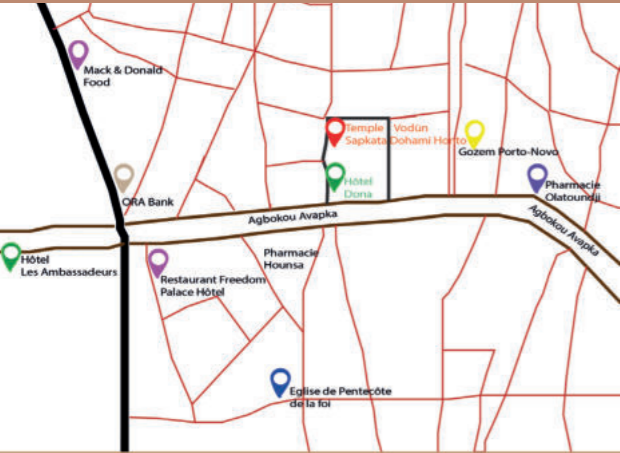

Place Vodùn Sapkata Dohami

Un tour à Porto-Novo, la capitale au trois noms (Porto-Novo, Adjatché, Hogbonou) et allez visiter la magnifique place vodùn Sapkata Dohami (dieu de la terre) rénovée dans le cadre de la 6ème édition du festival « Eclotions Urbaines ». Située dans le quartier Houinmé-Château derrière l'hôtel Dona, on y trouve les temples des divinités Sapkata (terre), Dan (serpent) et Hoho (jumeaux) et de splendides oeuvres d'art incrustées dans les murs. A certaines occasions, on y découvre également des danses vodùn exceptionnelles.

- 📍 Eglise
- 🏦 Banque
- 🏨 Hôtel
- 🛍️ Boutique
- 🍽️ Restaurant
- 🏪 Pharmacie
- 🚗 Transport
- 🏛️ Temple Vodùn

Place Vodùn Sapkata Dohami

- 📍 Eglise
- 🏦 Banque
- 🏨 Hôtel
- 🛍️ Boutique
- 🍽️ Restaurant
- 🏪 Pharmacie
- 🚗 Transport
- 🏛️ Temple Vodùn